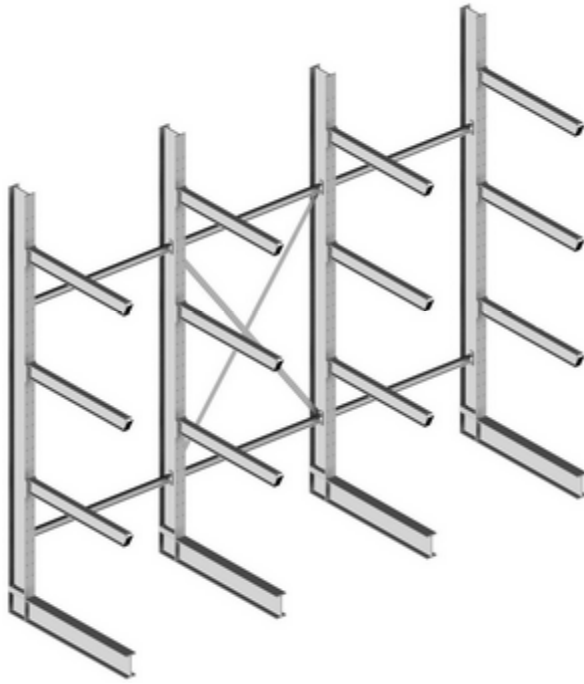

Layher Kragarmregale

verzinkt

Layher Kragarmregale sind flexible Systeme. Die einzelnen Komponenten werden speziell nach Ihren Anforderungen dimensioniert. Größe, Länge und Gewicht Ihres Lagerguts sind die Parameter, nach denen wir Ihr Kragarmregal individuell entwerfen und fertigen. Entdecken Sie die Möglichkeiten, die Ihnen Layher-Kragarmregale bieten.

- ▶ Regalständer in einseitiger und doppelseitiger Ausführung. Das Ständerprofil richtet sich nach der geplanten Gesamt-Belastung.
- ▶ Jeder Kragarm ist mit einem Abweiser ausgestattet. Die Profilgröße der Arme richtet sich nach deren Länge und der benötigten Belastung.
- ▶ Für Stabilität in Längsrichtung sorgen Die Ständerverbindungen und Diagonal-Verände.
- ▶ Wir haben uns für eine lagerhaltige Standard-Version entschieden, d. h. **sofort lieferbar:**

Ständer einseitig h = 3500 mm
Ständerprofil IPE 180
Max. Ständerbelastung 2700 kg
Kragarm l = 1200 mm
Kragarmprofil IPE 120
Max. Kragarmbelastung 900 kg
Achsabstand 1500 mm
Feuerverzinkt

Alle anderen Größen auf Anfrage.

Typ	ca. Gewicht	Art.-Nr.
Ständer einseitig 3500 mm IPE 180, verz.	103,7 kg	7051.071
Kragarm 1200 mm IPE 120, verzinkt	15,1 kg	7051.064
Ständerverbinder 1500 mm, verzinkt	7,0 kg	7051.053
Diagonalverband f. Feld 1500 mm, verzinkt	9,9 kg	7051.065