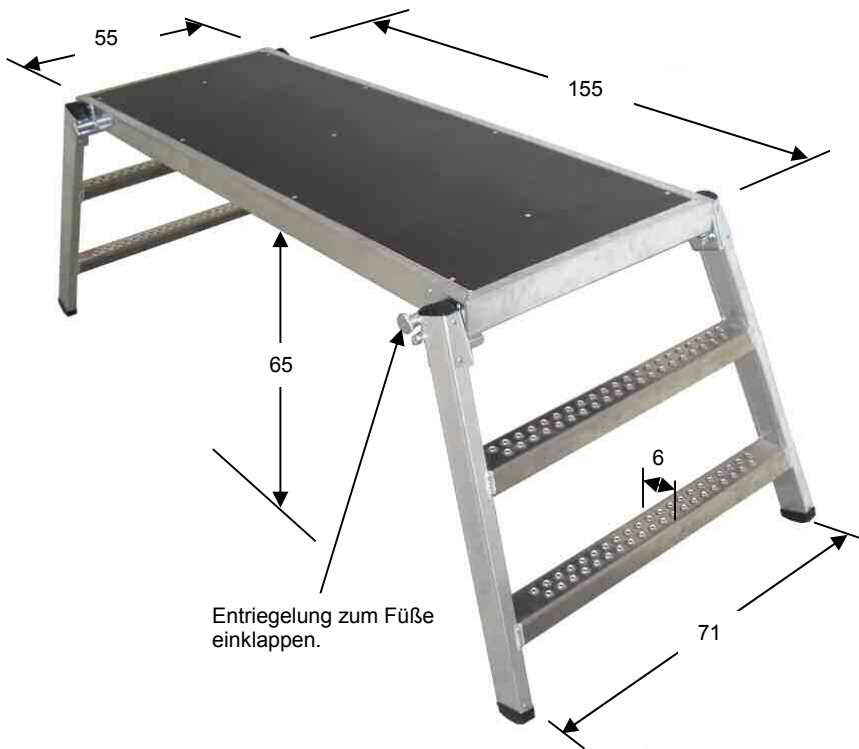

Alu-Arbeitsbank

Die Layher Alu-Arbeitsbank; **eine sehr stabile** – aber trotzdem leichte – Arbeitsplattform.

- ▶ Durch die konisch auseinander laufenden FüÙe besitzt die Layher Alu-Arbeitsbank **einen überaus guten Stand**.
- ▶ Dieser gute Stand wird durch die integrierten GummifüÙe weiter verbessert und zudem **gegen Verrutschen gesichert**.
- ▶ Mit fast 1 m² eine **relativ große** Arbeitsplattform.
- ▶ Ein **sicherer Aufstieg** durch die 60 mm tiefen, mit einer Riffelung versehenen Stufen.
- ▶ Durch einfaches Ziehen der Entriegelung lässt sich die Alu-Arbeitsbank für den Transport „ruck-zuck“ zusammenklappen.
- ▶ Zusammengeklappt lässt sich die Alu-Arbeitsbank platzsparend lagern und transportieren.

Typ	ca. Gewicht	Art.-Nr.
Alu-Arbeitsbank	16,0 kg	7057.753

Technische Änderungen vorbehalten!

Layher®

Einfach konstruktiv. Die Bautechnik.

Layher Bautechnik GmbH
Industriegebiet Ulm-Nord
Im Lehrer Feld 61
D-89081 Ulm